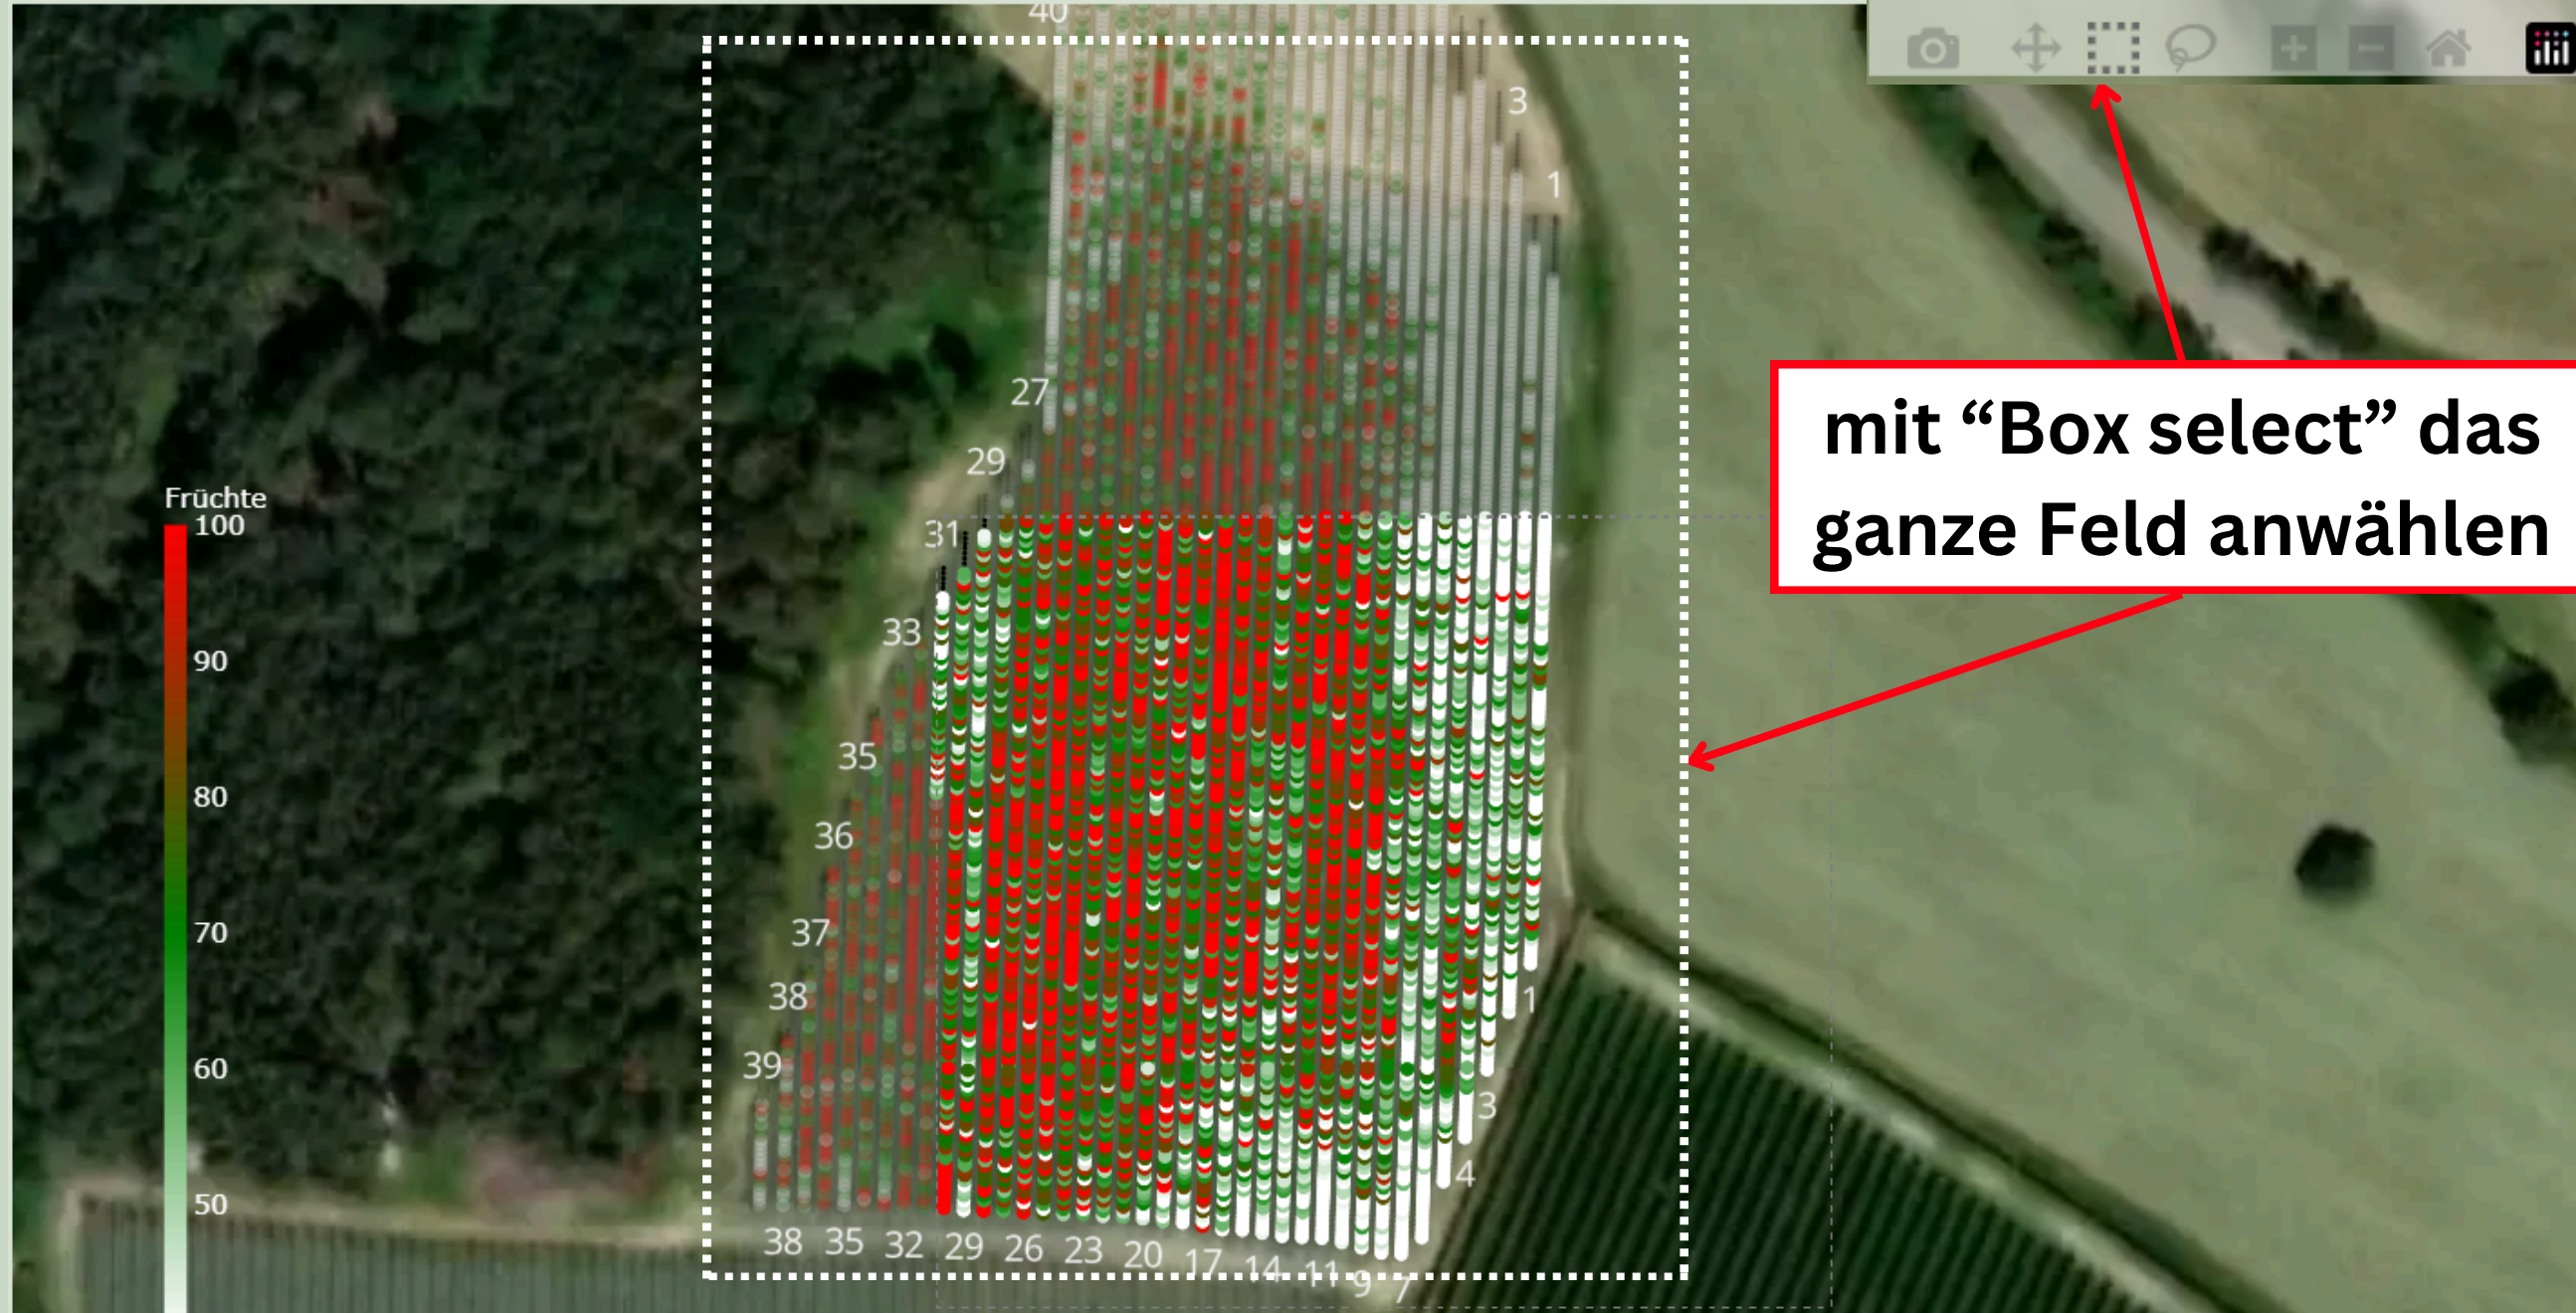

- Manuelle Zählung
- Ertragsschätzung
- Daten Herunterladen

Viums3

2024-09-01

Behang

Feld

Datum Aufnahme / Historie

Intervall für Zielwert  
Ertrag Äpfel/Baum

Einzeldarstellung Baum  
mit jeweiligem Foto

- Detailliert
- Stufen
- Heatmap

**Heatmap für Trend**

Manuelle Zählung

Viums3

2024-09-01

Behang

mit "Box select" das ganze Feld anwählen

Ertragsschätzung